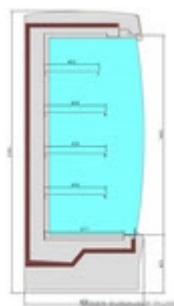

Wandkühlregal

Zeus 2500 Elegance

inklusive Nachrollo und Seitenteile mit Panoramaglasscheiben

© K&S Kältetechnik GmbH

Skizze

Seitenskizze

Farben gegen Aufpreis

Breite	2580 mm
Tiefe	872 mm
Höhe	2060 mm
Temperaturbereich von	+2°C
Temperaturbereich bis	+4°C
und RF	60%
bei UT	+25°C
Anschlusswert	230 Volt
Anschlusswert	4450 Watt
Aussenmaterial	Seitenteile Kunststoff grau, Obereblende in RAL 7042
Innenmaterial	Stahlblech, weiß
Kühlung	Umluft/Luftschleier
Tauwasserverdunstung	Ja
Automatische Abtauung	Ja
Kältemittel	R 404 a
Kälteleistung	5400 W VT-10°C
Serienzubehör	4höhen- u. neigungsverstellbare Böden, Nachrollo
Innenbeleuchtung	Ja
Displaybeleuchtung	Ja
Ausstellungsfläche	5,8 m ²
Bruttogewicht	630 kg
Katalogtext	Seitenteile mit Panoramaglasscheiben
	<ul style="list-style-type: none">○ Obere- und Maschinenfachblende grau RAL 7042○ Elektronische Steuerung○ Digitale Temperaturanzeige○ Kondensatorfühler mit akustischem Alarm○ Eingebautes Nachrollo○ Eingebauter Lichtschalter○ Innen- und Displaybeleuchtung○ Scannerschienen○ 4 höhen- und neigungsverstellbare Regalböden mit einer Tiefe von 450 mm○ Fronthöhe nur 425 mm○ Auslagetiefe im Grundboden 577 mm○ Höhenverstellbare AusgleichsfüÙe○ Weitere Farben nach RAL gegen Mehrpreis lieferbar