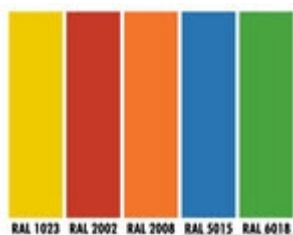

Wandkühlregal

Zeus 2500 Elegance

inklusive Nachrollo und Seitenteile mit Panoramaglasscheiben

© K&S Kältetechnik GmbH

Skizze

Seitenskizze

Farben gegen Aufpreis

Breite	2580 mm
Tiefe	872 mm
Höhe	2060 mm
Temperaturbereich von	+2°C
Temperaturbereich bis	+4°C
und RF	60%
bei UT	+25°C
Anschlusswert	230 Volt
Anschlusswert	4450 Watt
Aussenmaterial	Seitenteile Kunststoff grau, Obereblende in RAL 7042
Innenmaterial	Stahlblech, weiß
Kühlung	Umluft/Luftschleier
Tauwasserverdunstung	Ja
Automatische Abtauung	Ja
Kältemittel	R 404 a
Kälteleistung	5400 W VT-10°C
Serienzubehör	4höhen- u. neigungsverstellbare Böden, Nachrollo
Innenbeleuchtung	Ja
Displaybeleuchtung	Ja
Ausstellungsfläche	5,8 m ²
Bruttogewicht	630 kg
Katalogtext	Seitenteile mit Panoramaglasscheiben
	<ul style="list-style-type: none">○ Obere- und Maschinenfachblende grau RAL 7042○ Elektronische Steuerung○ Digitale Temperaturanzeige○ Kondensatorfühler mit akustischem Alarm○ Eingebautes Nachrollo○ Eingebauter Lichtschalter○ Innen- und Displaybeleuchtung○ Scannerschienen○ 4 höhen- und neigungsverstellbare Regalböden mit einer Tiefe von 450 mm○ Fronthöhe nur 425 mm○ Auslagetiefe im Grundboden 577 mm○ Höhenverstellbare AusgleichsfüÙe○ Weitere Farben nach RAL gegen Mehrpreis lieferbar