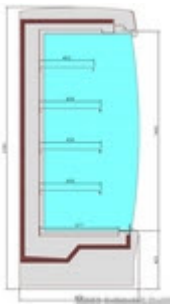

Wandkühlregal

Zeus 1000 Elegance

inklusive Nachrollo und Seitenteile mit Panoramaglasscheiben

Skizze

Seitenskizze

Farben gegen Aufpreis

Breite	1017 mm
Tiefe	872 mm
Höhe	2060 mm
Temperaturbereich von	+0°C
Temperaturbereich bis	+4°C
und RF	60%
bei UT	+25°C
Anschlusswert	230 Volt
Anschlusswert	1660 Watt
Aussenmaterial	Seitenteile Kunststoff grau, Obereblende in RAL 7042
Innenmaterial	Stahlblech, weiß
Kühlung	Umluft/Luftschleier
Tauwasserverdunstung	Ja
Automatische Abtauung	Ja
Kältemittel	R 404 a
Kälteleistung	1665W VT-10°C
Serienzubehör	4höhen- u. neigungsverstellbare Böden, Nachrollo
Innenbeleuchtung	Ja
Displaybeleuchtung	Ja
Ausstellungsfläche	2,18 m ²
Energieverbrauch	12,5 kWh/24 Std
Bruttogewicht	355 kg
Katalogtext	<ul style="list-style-type: none">○ Seitenteile mit Panoramaglasscheiben○ Obere- und Maschinenfachblende grau RAL 7042○ Elektronische Steuerung○ Digitale Temperaturanzeige○ Kondensatorfühler mit akustischem Alarm○ Eingebautes Nachrollo○ Eingebauter Lichtschalter○ Innen- und Displaybeleuchtung○ Scannerschienen○ 4 höhen- und neigungsverstellbare Regalböden mit einer Tiefe von 450 mm○ Fronthöhe nur 425 mm○ Auslagetiefe im Grundboden 577 mm○ Höhenverstellbare Ausgleichsfüße Weitere Farben nach RAL gegen Mehrpreis lieferbar