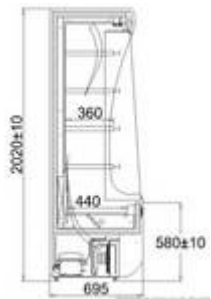

Wandkühlregal

**Paros 250 weiß inkl.
Nachtrollo**

Artikel-Nr.: 520253

© HSG Kältetechnik GmbH

Skizze

Seitenskizze

Farben gegen Aufpreis

Displayfarben Paros

Wagenabweiserfarben
Paros

Breite	2560mm
Tiefe	700mm
Höhe	2030mm
Temperaturbereich von	+2°C
Temperaturbereich bis	+8°C
und RF	60%
bei UT	+25°C
Anschlusswert	230 Volt
Anschlusswert	1520 Watt
Aussenmaterial	Seitenteile und Wagenabweiser Kunststoff grau, Display, Maschinenfach und Front weiß
Innenmaterial	Stahlblech, weiß
Kühlung	Umluft/Luftschleier
Tauwasserverdunstung	Ja
Automatische Abtauung	Ja
Kältemittel	R 507
Serienzubehör	4 höhen- u. neigungsverstellbare Böden, Nachtrollo
Innenbeleuchtung	Ja
Displaybeleuchtung	Ja
Ausstellungsfläche	4,6m ²
Energieverbrauch	24,3kWh/24 Std
Bruttogewicht	320 kg

Katalogtext

- Seitenteile mit Panoramaglasscheiben
 - Elektronische Steuerung
 - Digitale Temperaturanzeige
 - Kondensatorfühler mit akustischem Alarm
 - Eingebautes Nachtrollo
 - Eingebauter Lichtschalter
 - Innen- und Displaybeleuchtung
 - Scannerschienen
 - 4 höhen- und neigungsverstellbare Böden
 - Regalbodentiefe 360 mm, Belastung 25 kg je lfd. Meter
 - Auslagentiefe im Grundboden 440 mm
 - Energiesparende Heißgastauwasserverdunstung mit
 - Notüberlaufbehälter und separater Heizung
 - Höhenverstellbare AusgleichsfüÙe
- Weitere Farbausführungen gegen Mehrpreis lieferbar